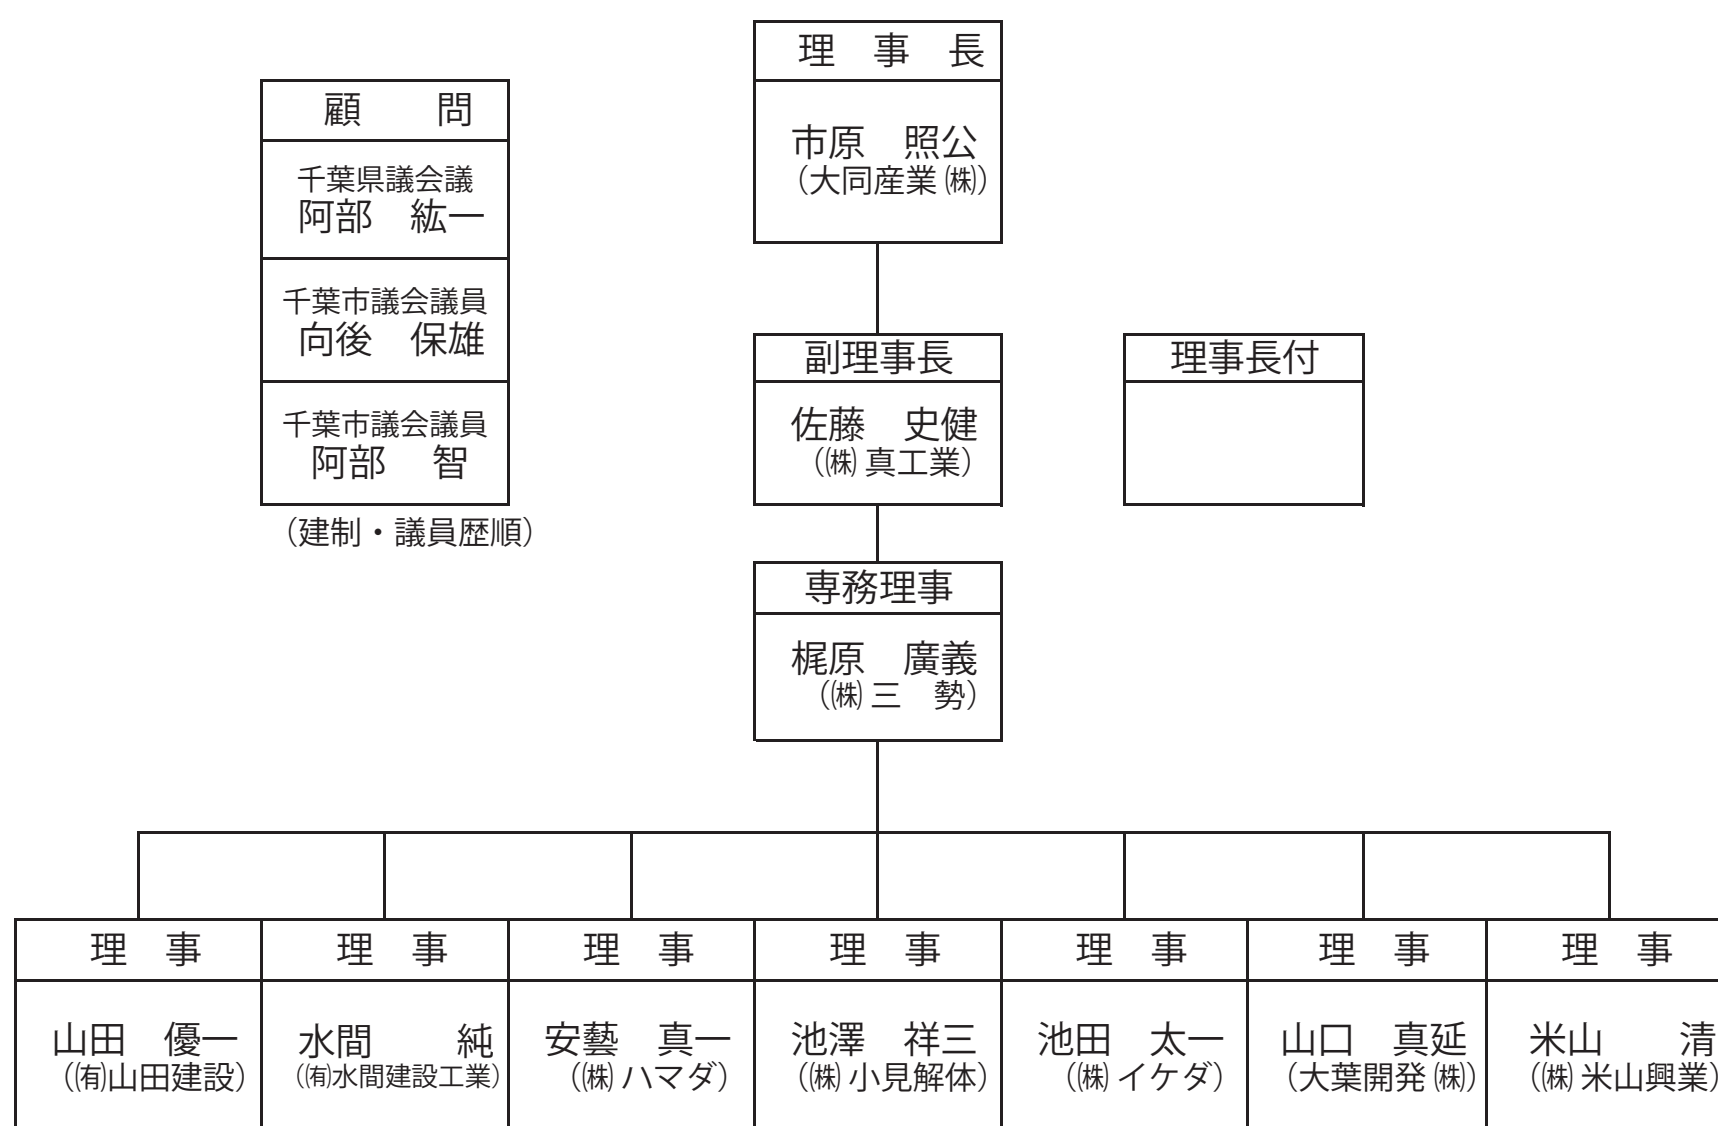

千葉県解体工事業協同組合組織図

委 員 会			
委員会名	総務委員会	事業委員会	広報・施工委員会
委員長	池澤祥三 (株)小見解体	安藝真一 (株)ハマダ	水間純 (有)水間建設工業

監 事
小松 健太
(株)小松土建

事 務 局